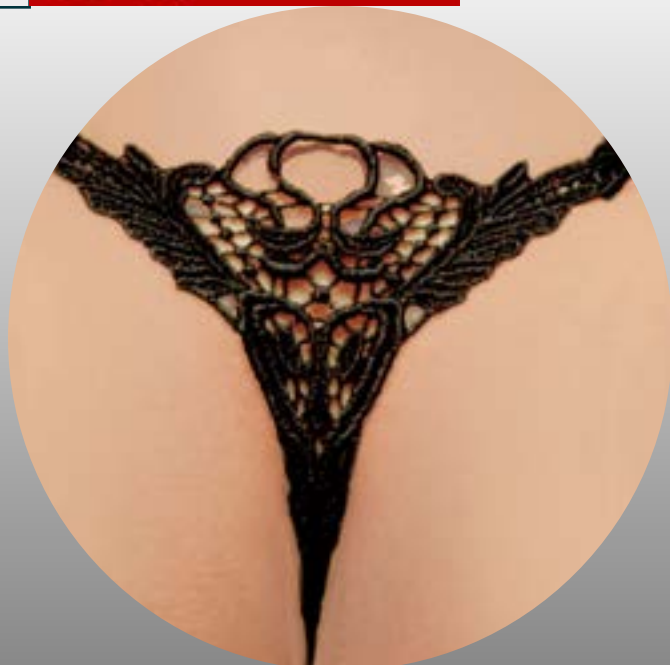

250/518 Camisolin de tul y encaje T= M al XXL- negro, rojo

250/900 Portaligas de encaje T= unico- negro, rojo

250/700 Body de encaje T= unico- negro, rojo

250/703 Body de encaje T= unico- negro, rojo

250/721 Body de tul y puntilla T= unico- negro, rojo

250/722 Body de tul T= unico- negro, rojo

250/735 Body de encaje T= unico- negro, rojo

250/737 Body de encaje T= unico- negro, rojo

250/603 Tanga regulable de guipur T= unico- negro, rojo

250/605 Tanga regulable de boquita T= unico- negro, rojo