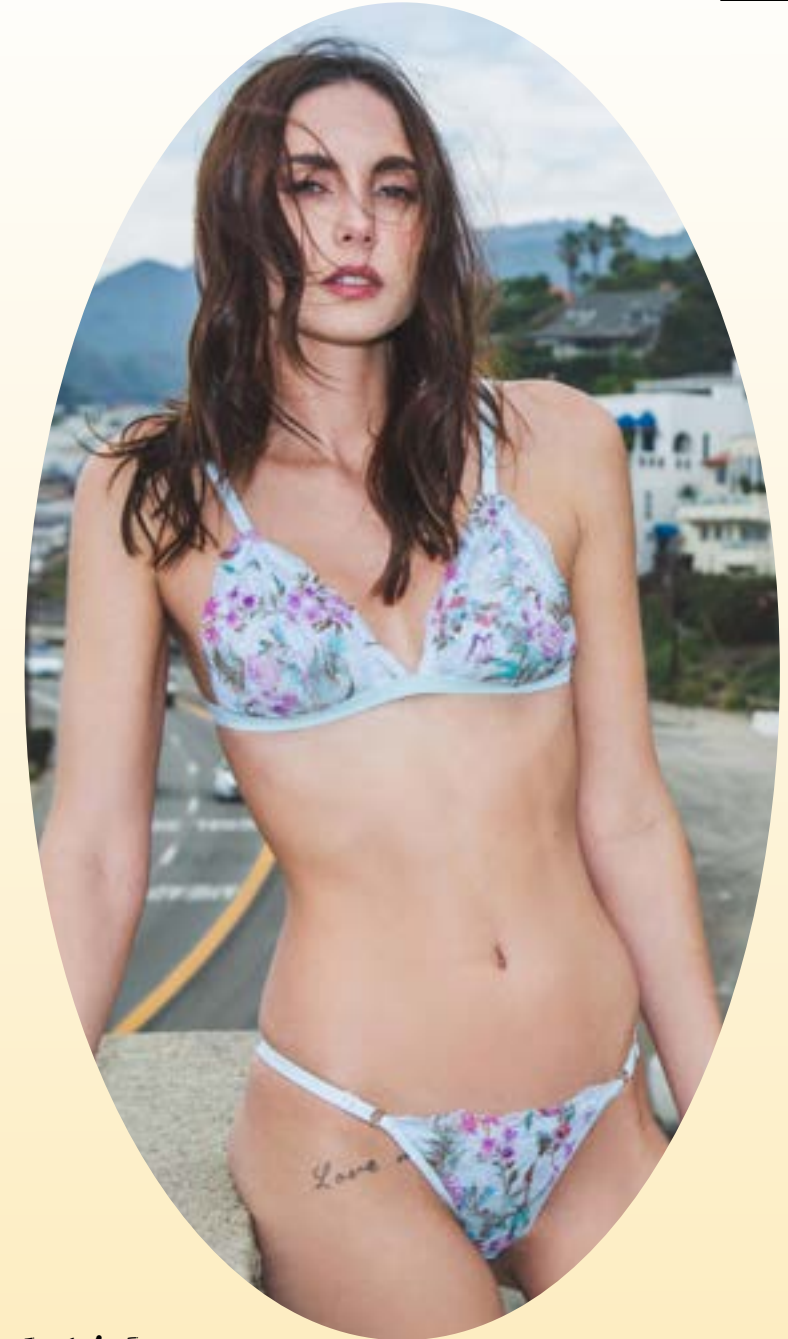

159/5145 Conjunto taza soft con base microfibra con colaless T= 85 al 110- blanco, negro, hueso, vison, rojo, celeste sky

159/5268 Conjunto triangulito en puntilla tropical con colaless regulable T= 85 al 100- celeste, salmon