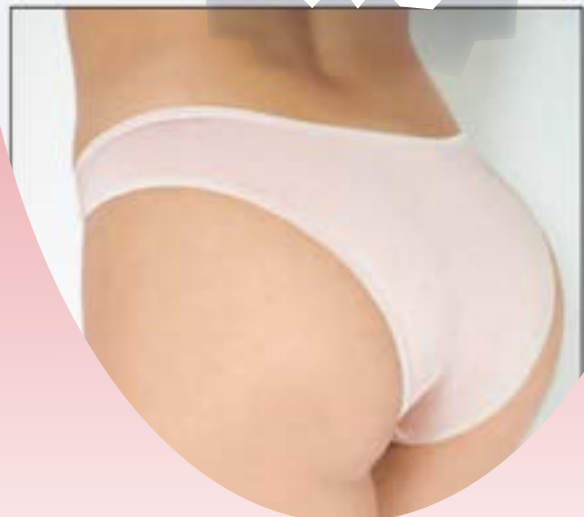

400/034 Pack x3 vedetina de microfibras lisa T= 1 al 4