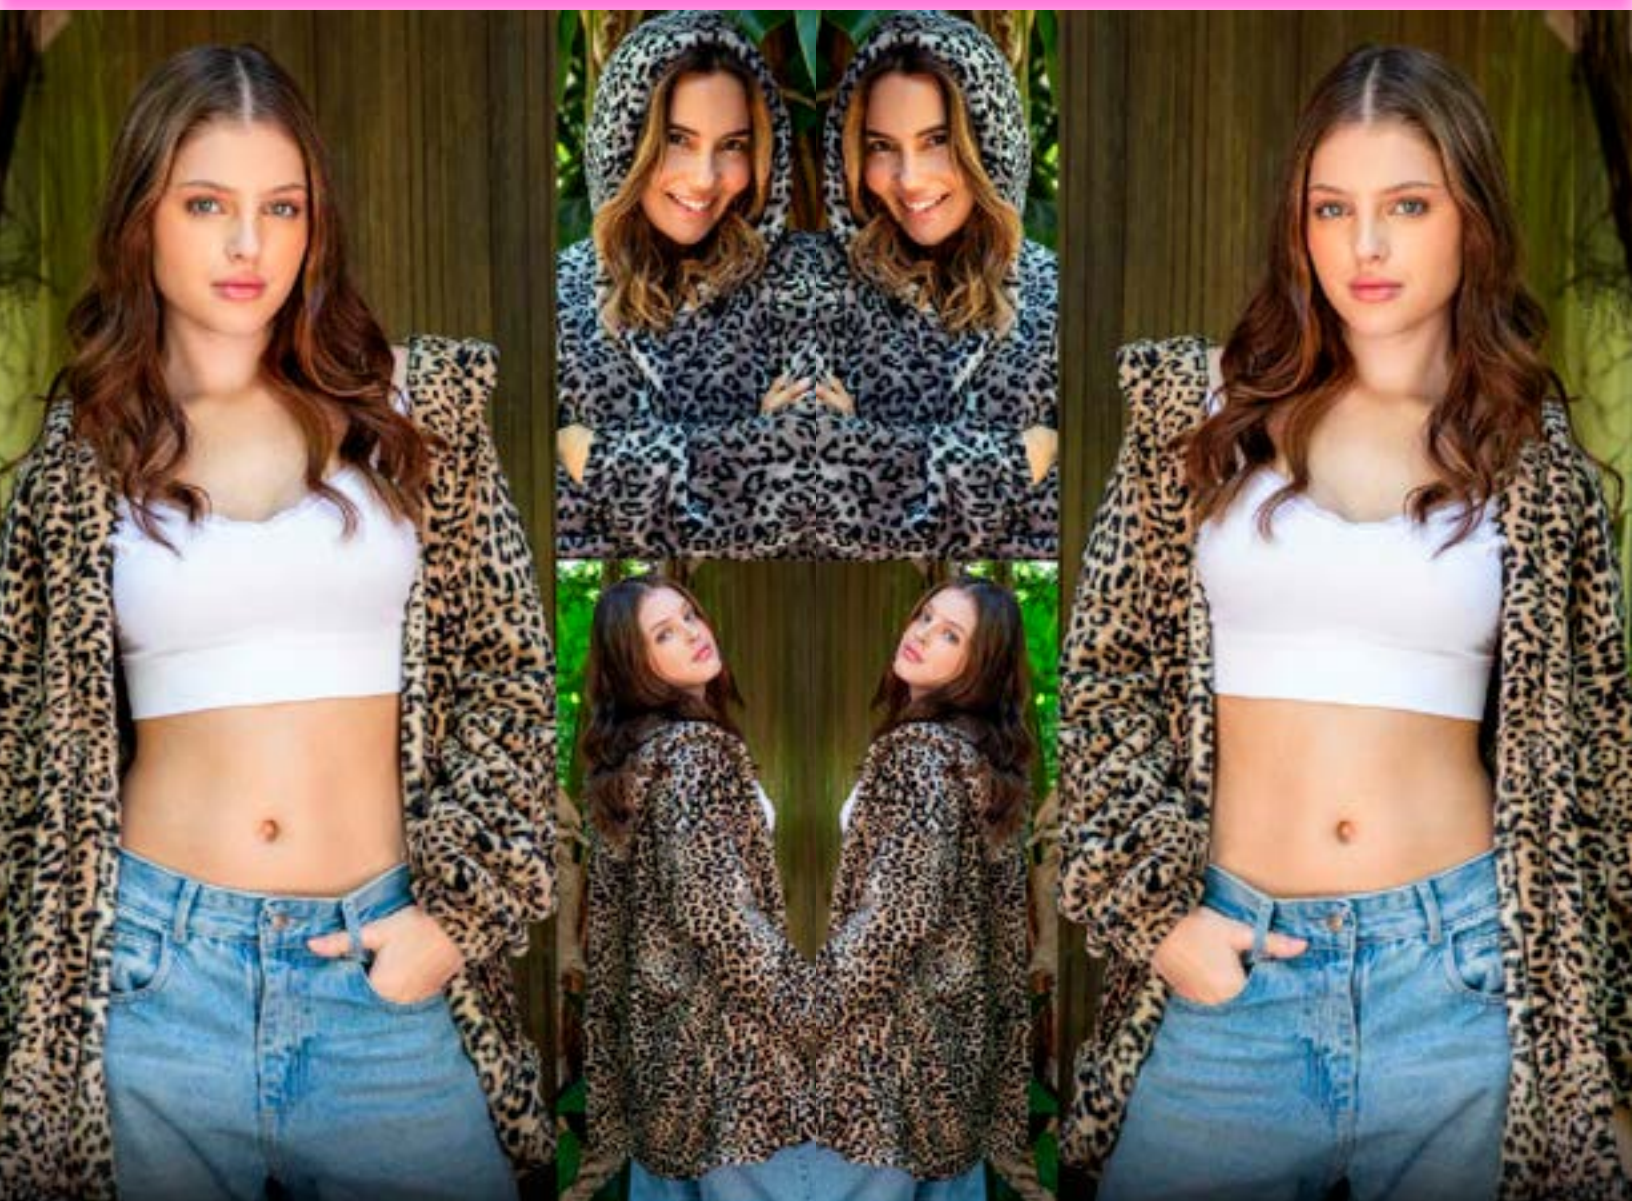

113/25523 Saco en coral fleece estampado animal print T= 2 al 4- colores surtidos