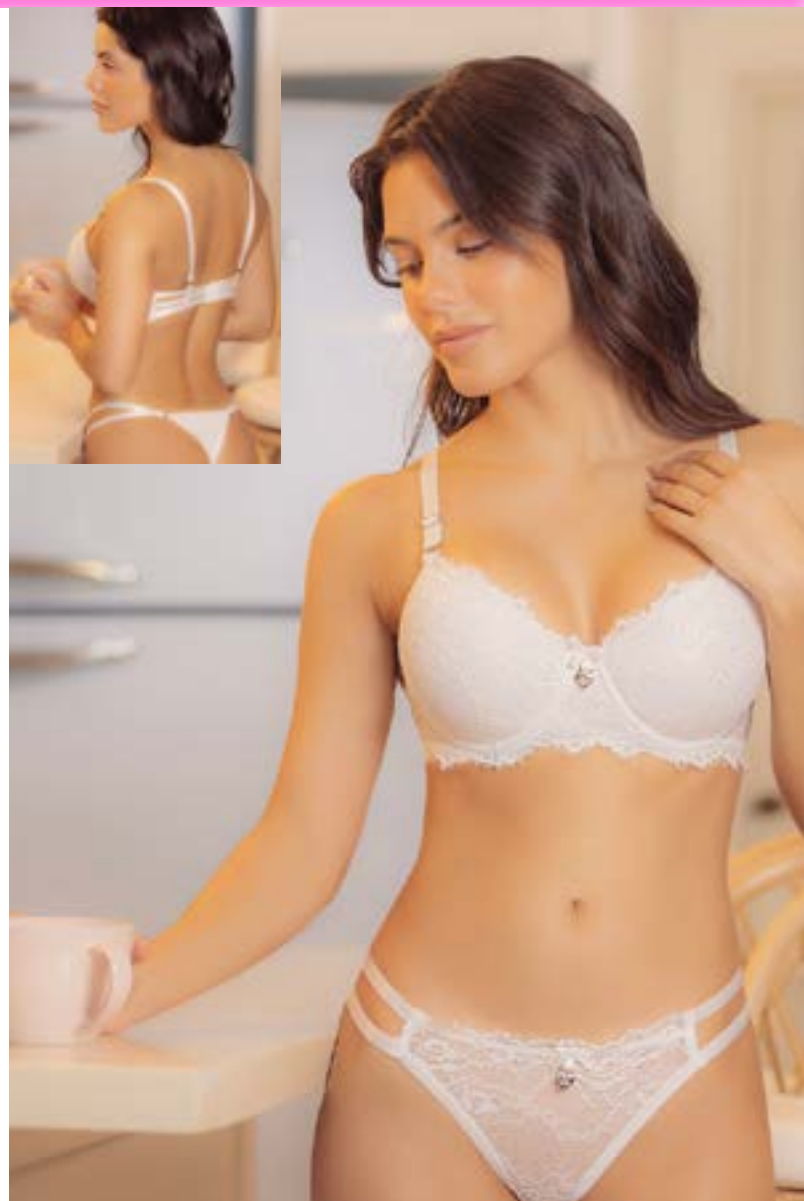

109/3210 Conjunto btalette de puntilla con cintura doble elastico con colaless regulable T= 85 al 105- negro, blanco, fucsia, rojo