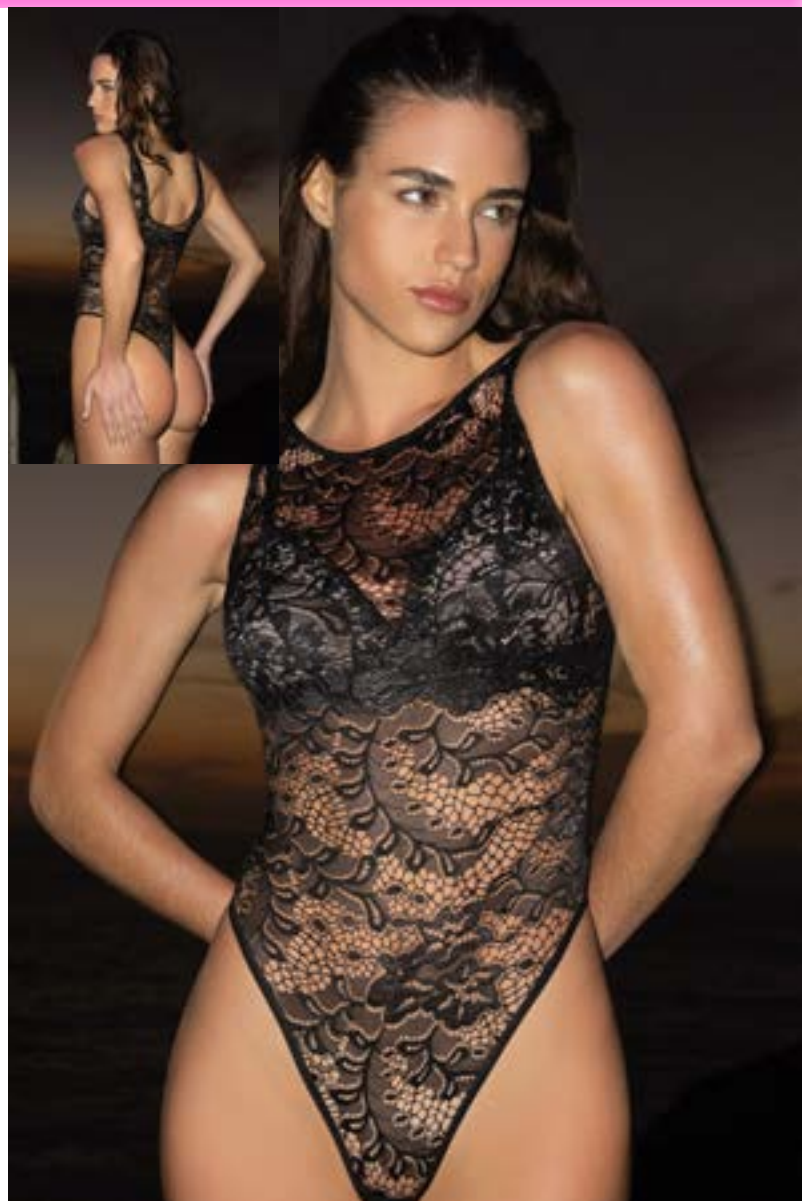

400/5787 Body de encaje con cuello bote con colaless T= 1 al 4- negro