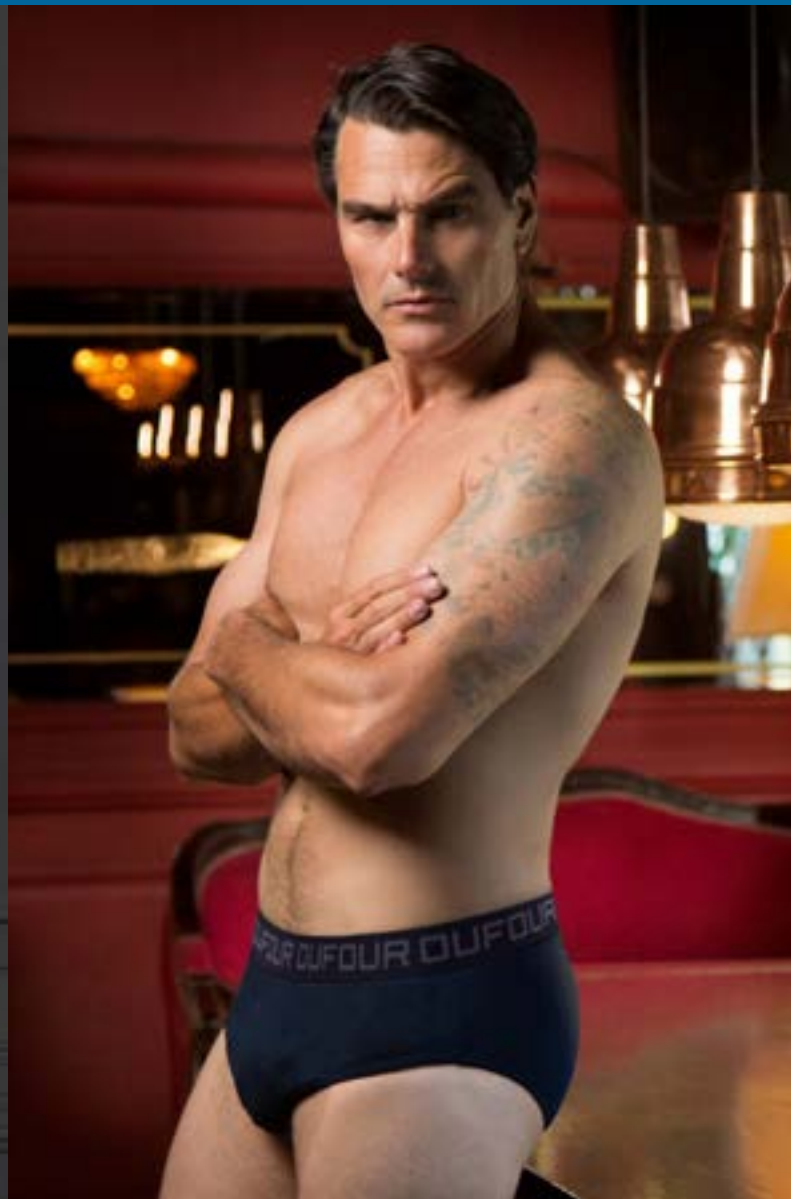

9/11945 Camiseta termica manga larga T= S al XXL- negro, blanco

9/11962 Slip de algodón y lycra liso T= M al XXL- colores varios