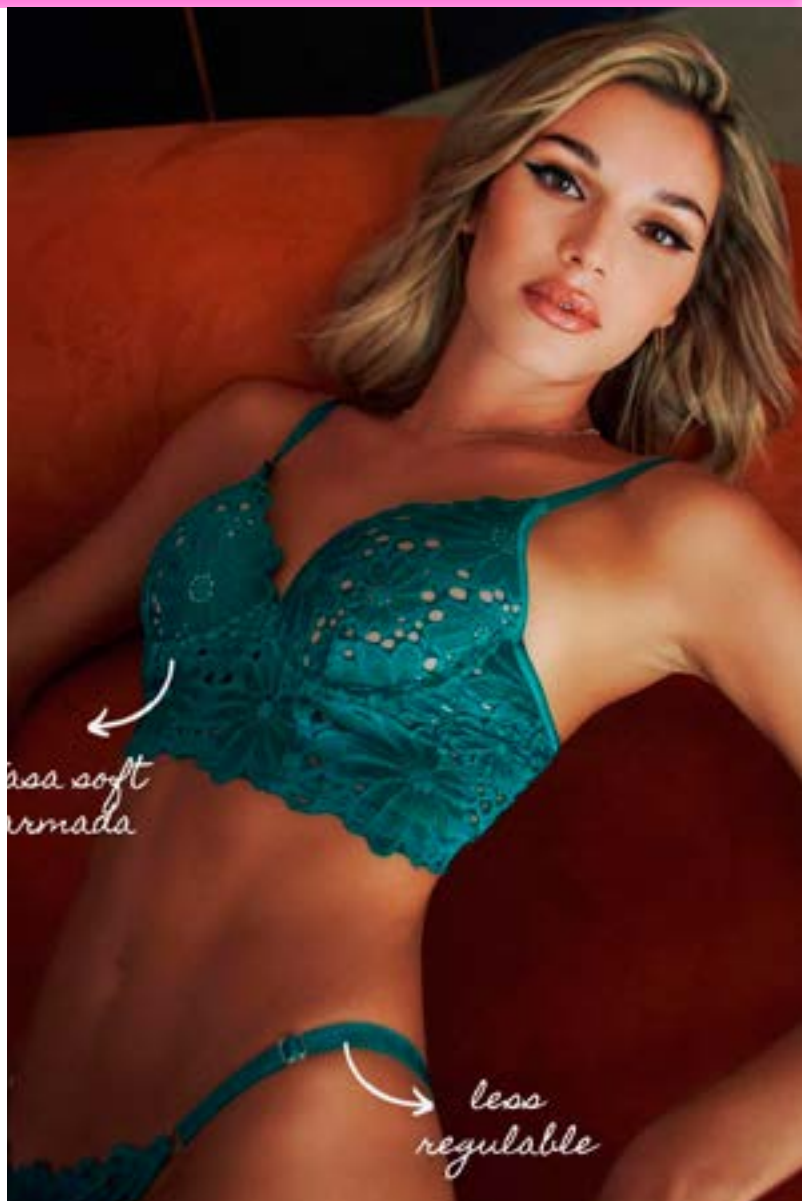

400/5477 Conjunto bustier taza soft de puntilla con colaless regulable T= 85 al 100- blanco, negro, rojo, rosa palo, sofía, verde