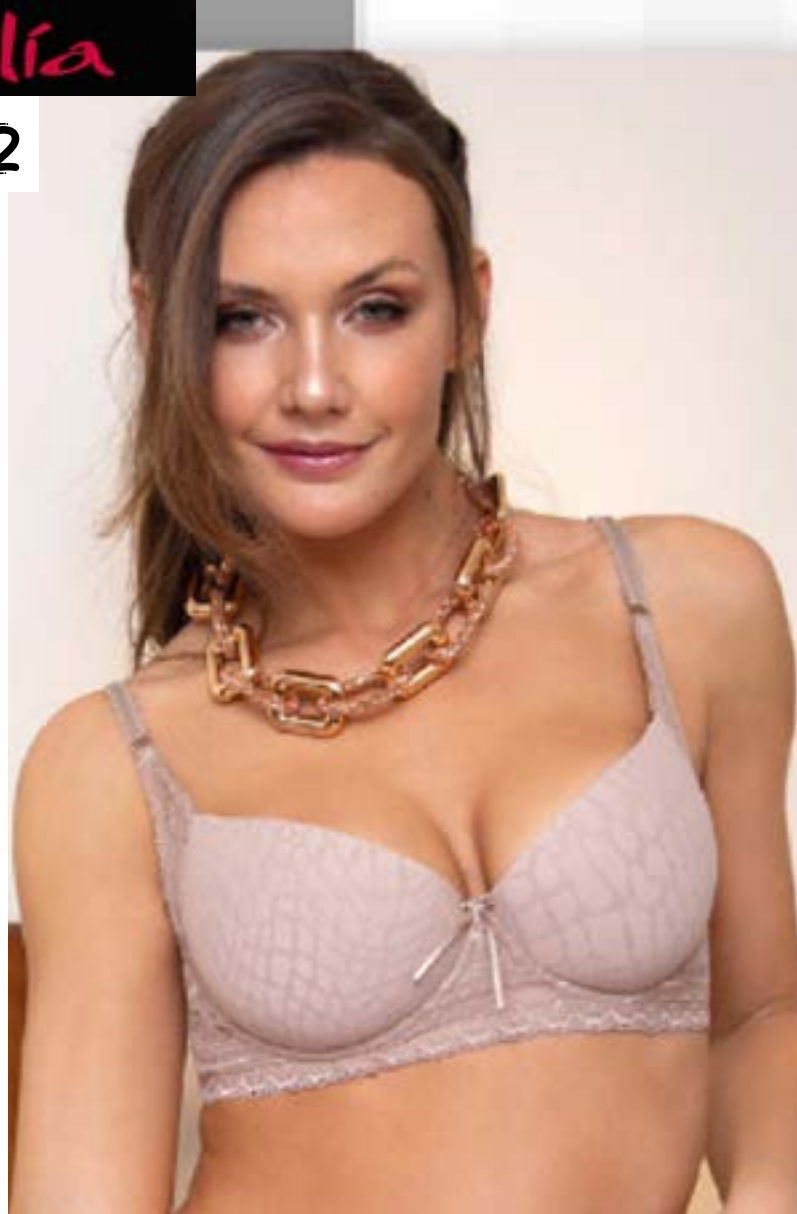

67/903 Corpiño con arco lycra y puntilla reforzada T= 95 al 130- blanco, avellana, negro, natural