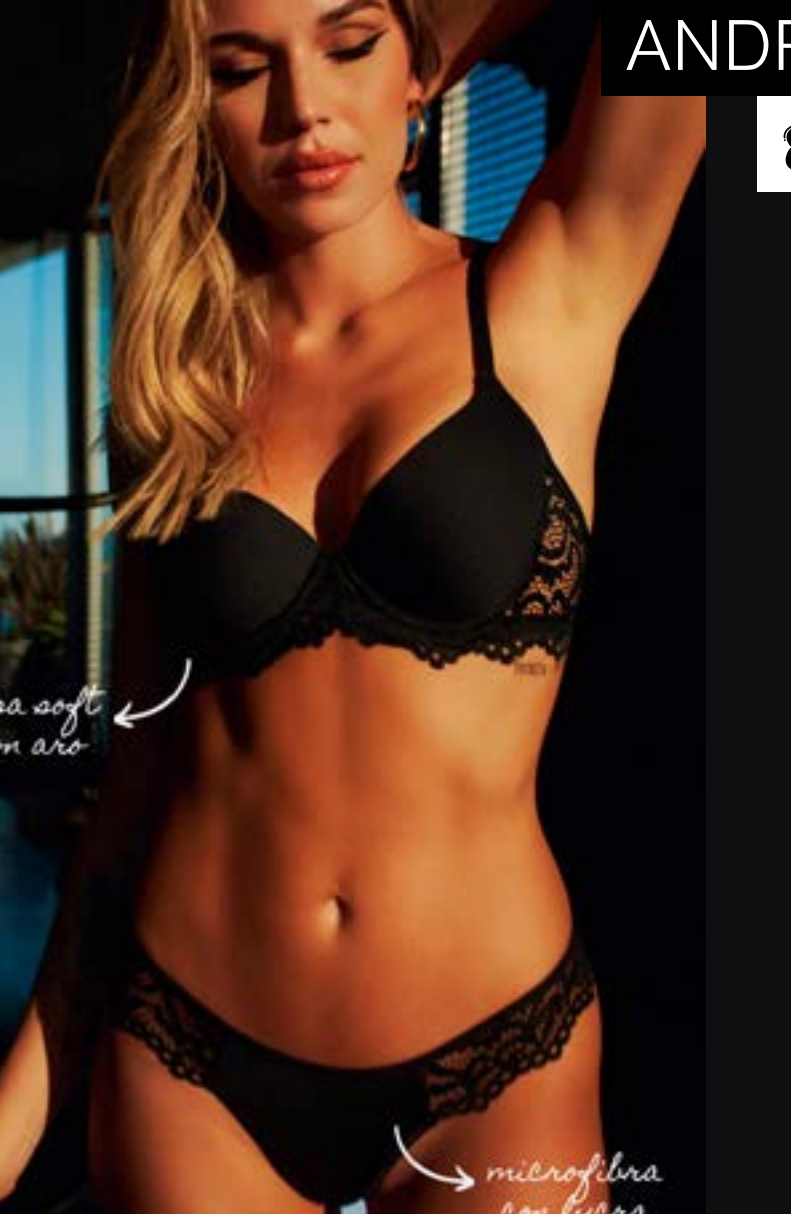

400/5495 Conjunto taza soft con base microfibra y puntilla con colaless T= 85 al 100- negro, blanco, sofia, nude