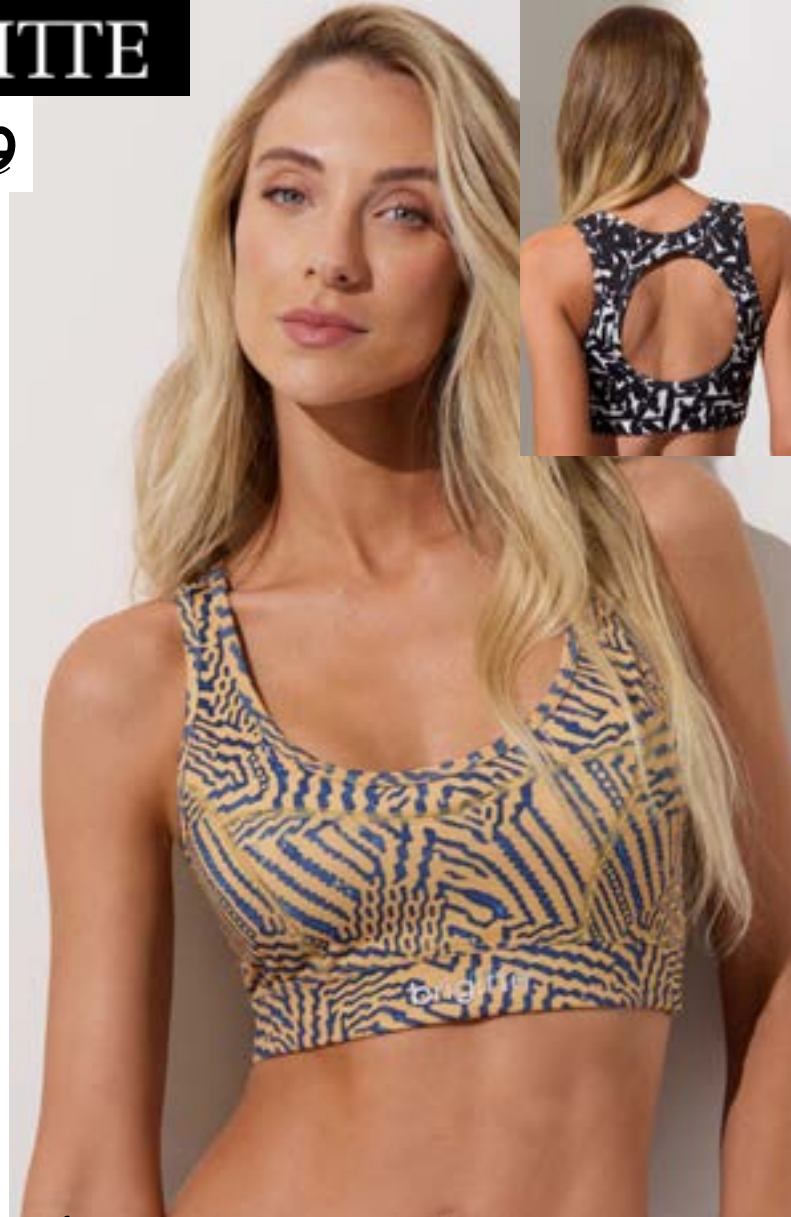

109/S610 Calza pescadora de microfibra T= 1 al 4- negro, gris

109/S600 Calza ciclista de microfibra T= 1 al 4- negro, gris

BRIGITTE

179

110/B6 Top de microfibras con algodón interno y elástico personalizado T= S al XL- negro, blanco