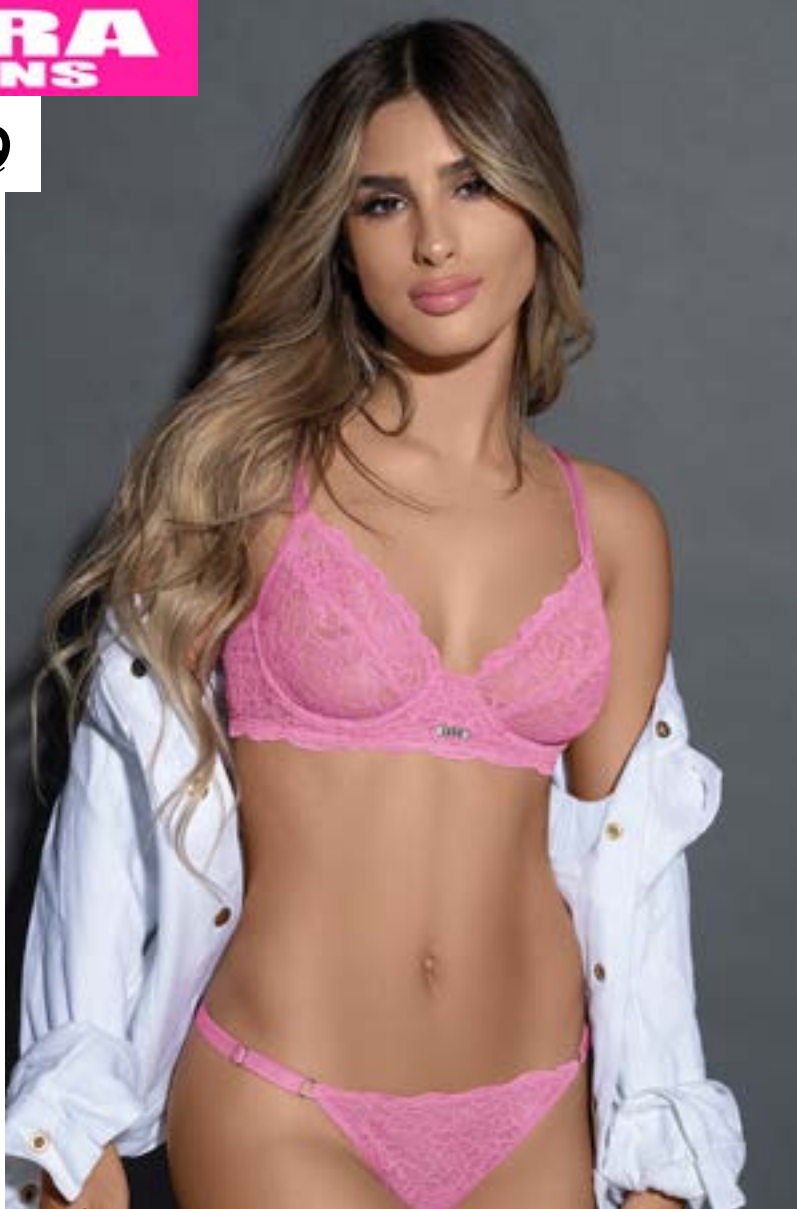

520/4120 Conjunto corpiño con arco de puntilla con tangaless regulable T= 85 al 100-blanco, negro, celeste, nougat, rosa chicle