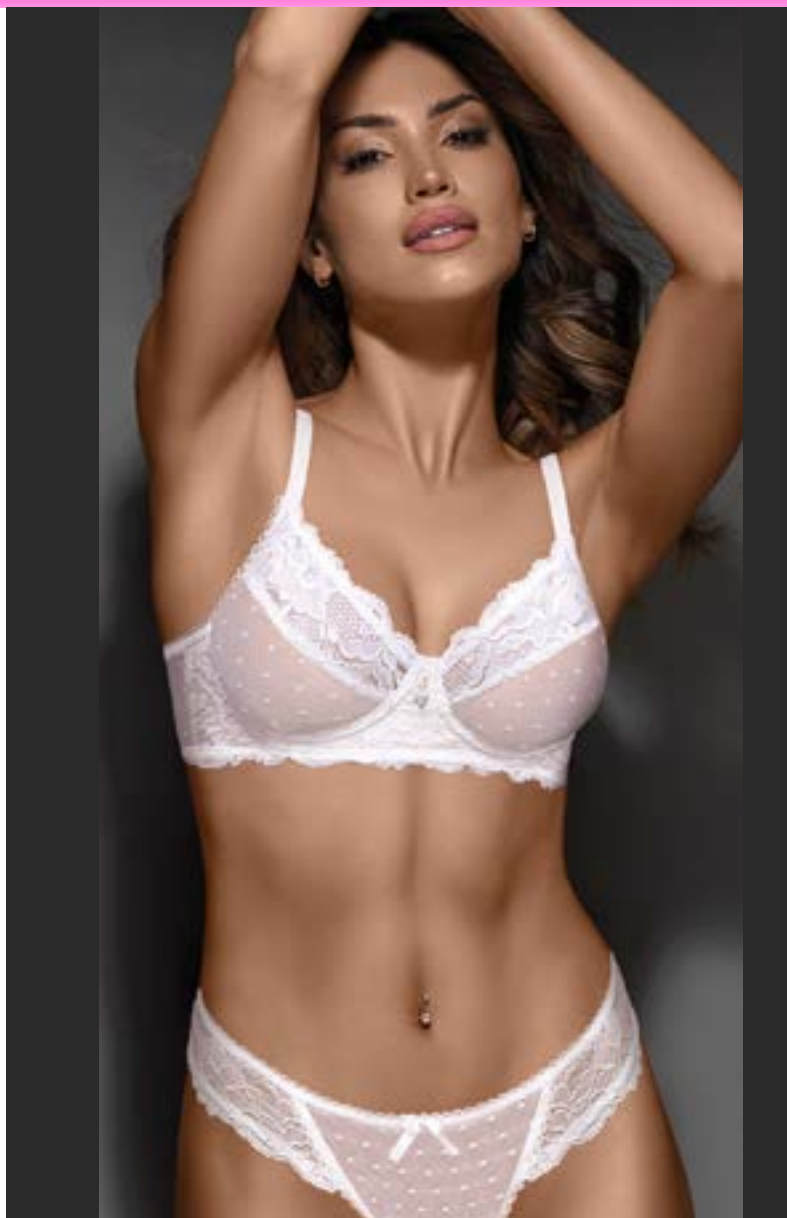

500/1291 Conjunto corpiño con arco de tul fantasía y puntilla con colaless T= 90 al 105-blanco, negro, nougat, rosa chicle, verde azulado