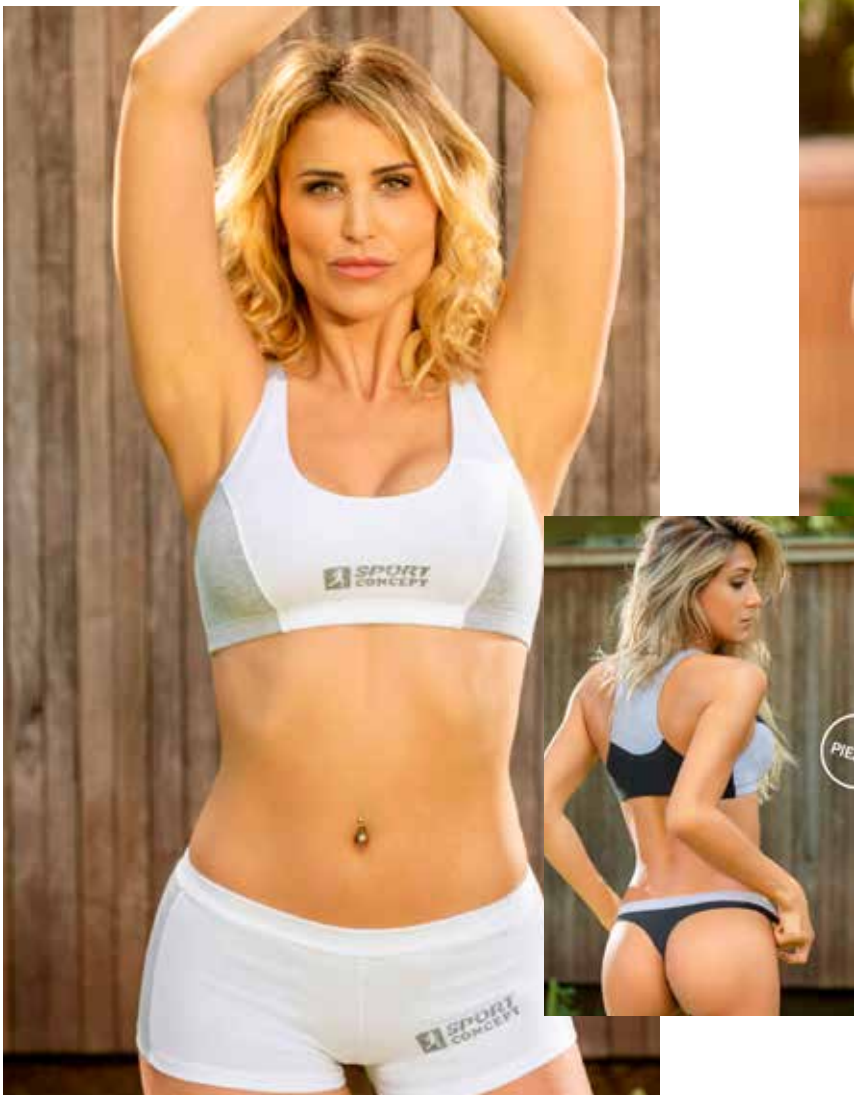

122

Natubel

403/2510 Conjunto Deportivo 3 Piezas en Algodón Lycra con Top Colaless y Calza T=90/105- Blanco, Negro, Marino, Gris Melange

403/1000 Corpiño Reductor Ultra Reforzado en Satiné y Encaje T=95/120- Blanco, Negro, Natural