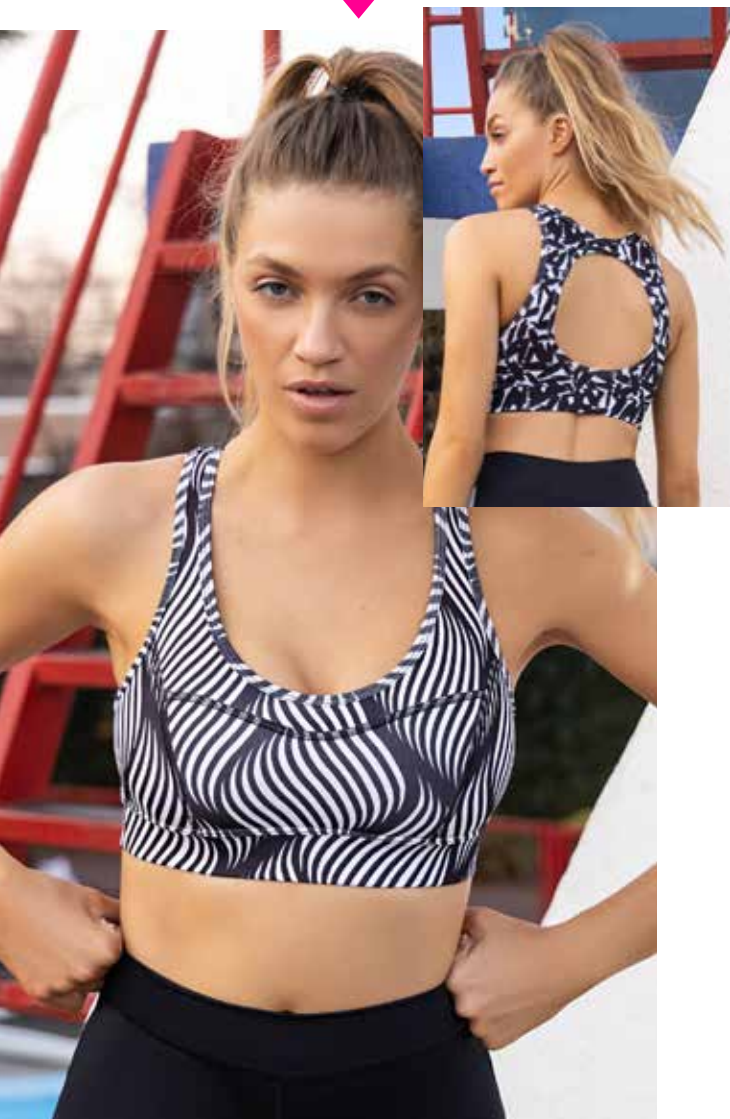

# BRIGITTE

**110/B9** Top reforzado de microfibras sublimada con algodón interno T=S/XL- Africa, Black, Salmon, Mora, Waves

**110/764** Corpiño reductor de algodón & lycra reforzado T=95/120- Blanco, Negro, Hueso, Vison