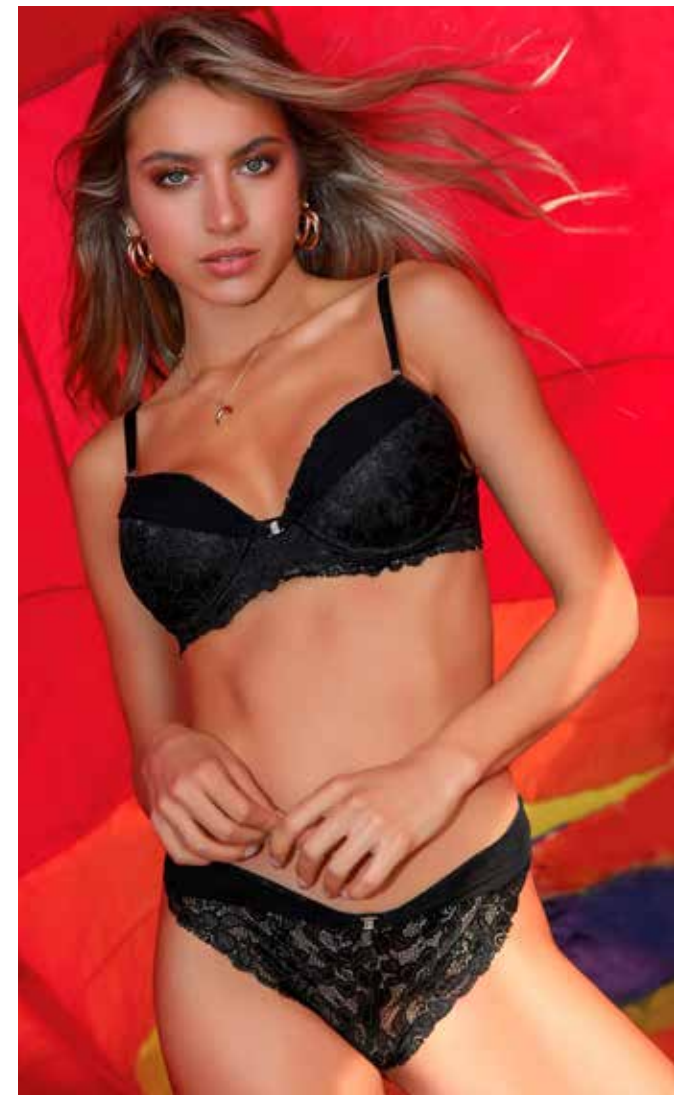

238/5010 Body de algodón y lycra T=85/100- Blanco, Negro, Azul, Rojo, Gris Melange