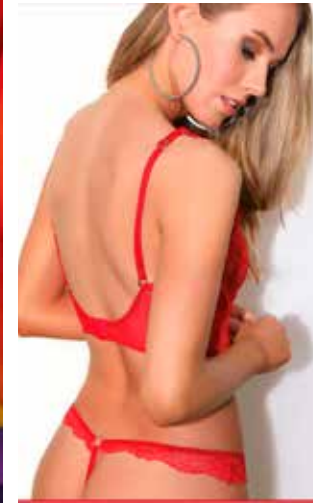

238/3700 Conjunto bustier de tul y puntilla con hilo dental T=85/100- Blanco, Negro, Azul, Mandarina, Rojo

238/3500 Conjunto taza soft de tul y puntilla a destono con colaless T=85/100- Azul/Negro, Blanco/Azul, Rojo/Negro, Mandarina/Hueso

238/2115 Conjunto triangulo taza soft de microfibra fantasia con puntilla y colaless T=85/100- Blanco, Negro, Azul, Mandarina, Coralino, Nude