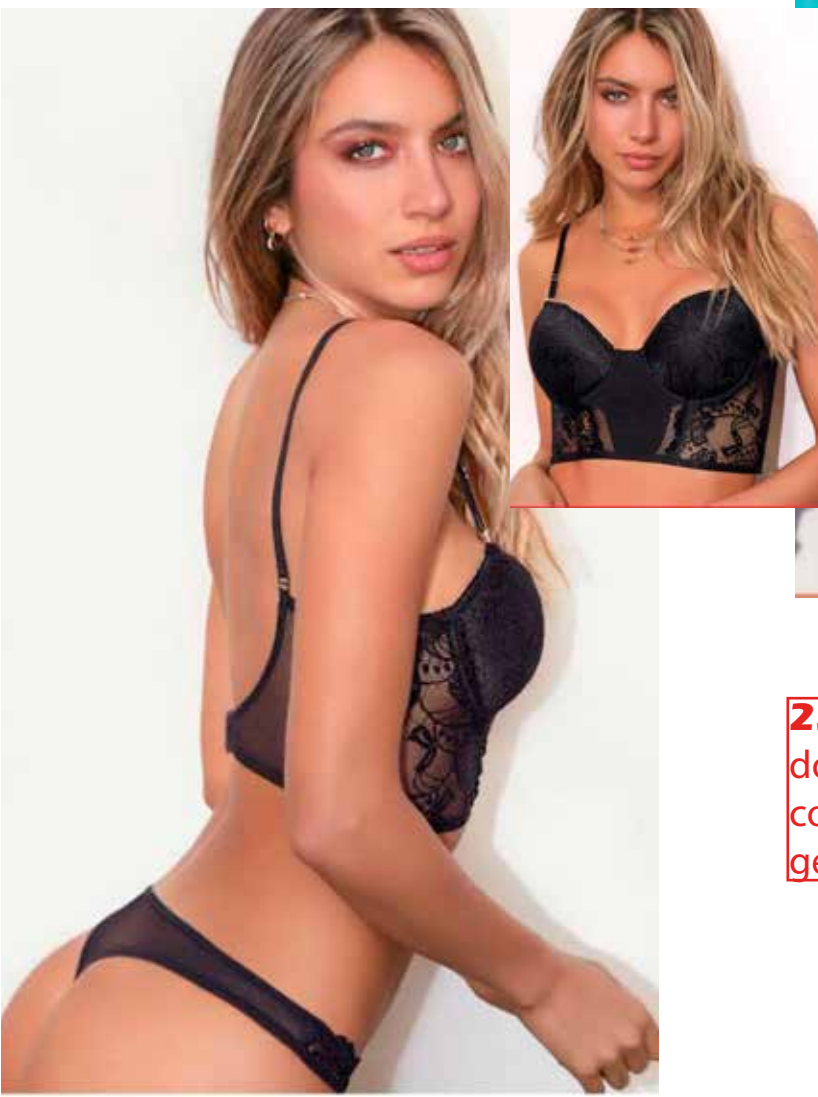

100

Maia
Lingerie

238/6025 Conjunto bustier taza soft de puntilla y tul de lycra con colaless T=85/100- Blanco, Negro, Rojo