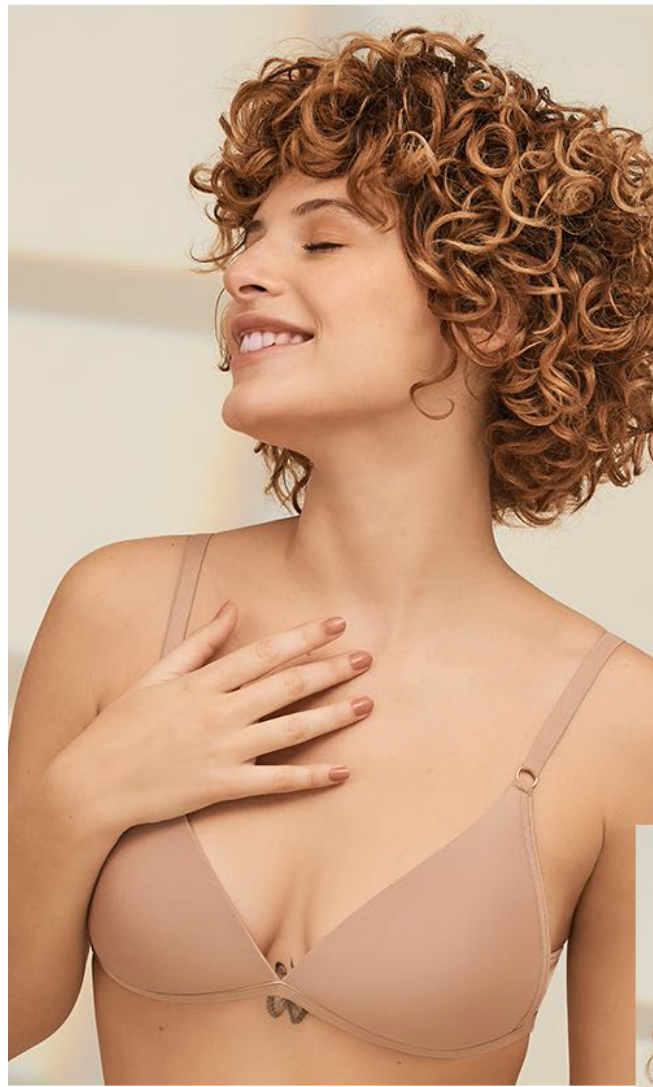

175/5160 Corpiño de microfibra
push up con breteles desmontables
T=85/100- Blanco, Negro, Nude, Nougat