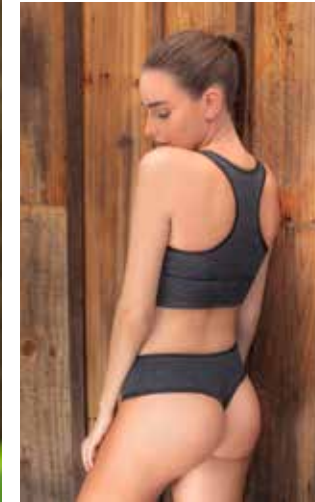

109/1900 Conjunto deportivo soft triangulito con culotteless de algodón y lycra melange T=85/100- Blanco, Negro Melange, Gris Melange, Violeta Melange