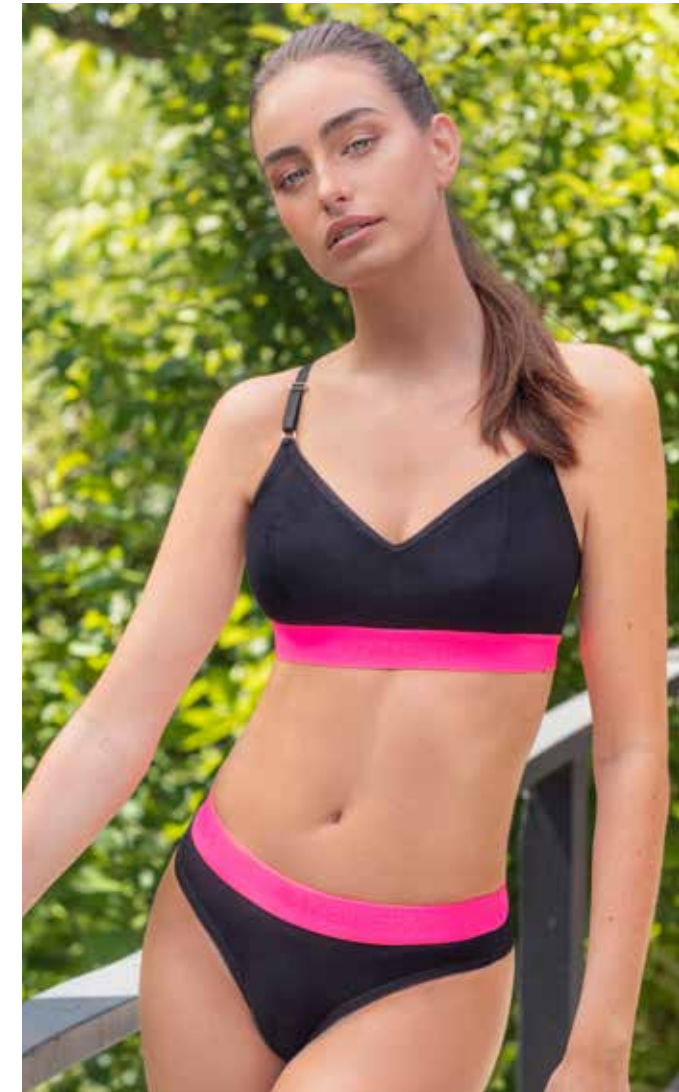

109/285 Conjunto deportivo con elastico personalizado fucsia fluor de algodón y lycra T=85/105- Negro, Blanco, Topo