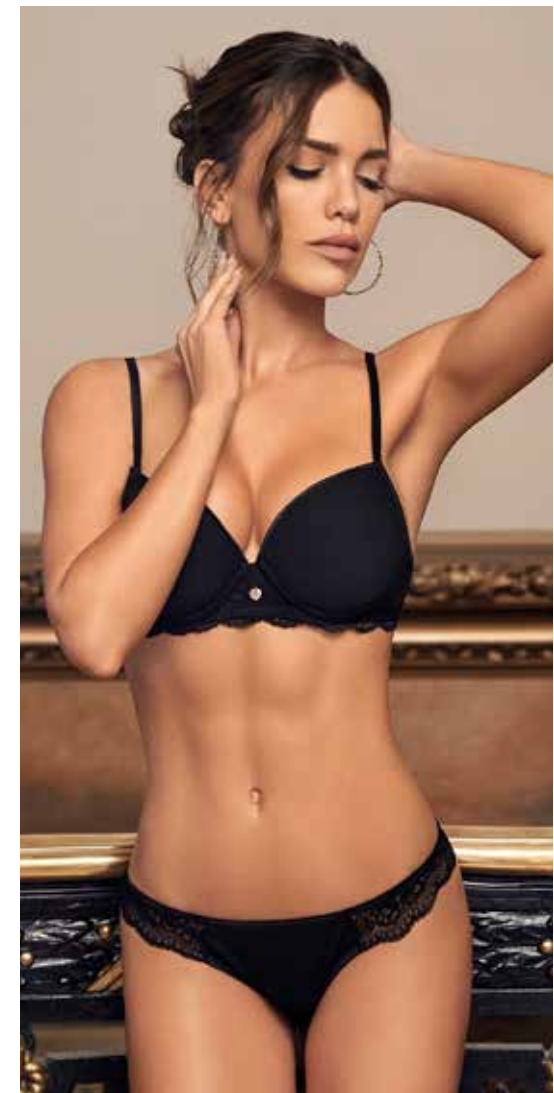

187/8060 Conjunto de algodón con lycra y puntilla Corpiño taza soft con push up y vedetina T=85/100- Blanco, Negro, Nude, Rosa Vintage